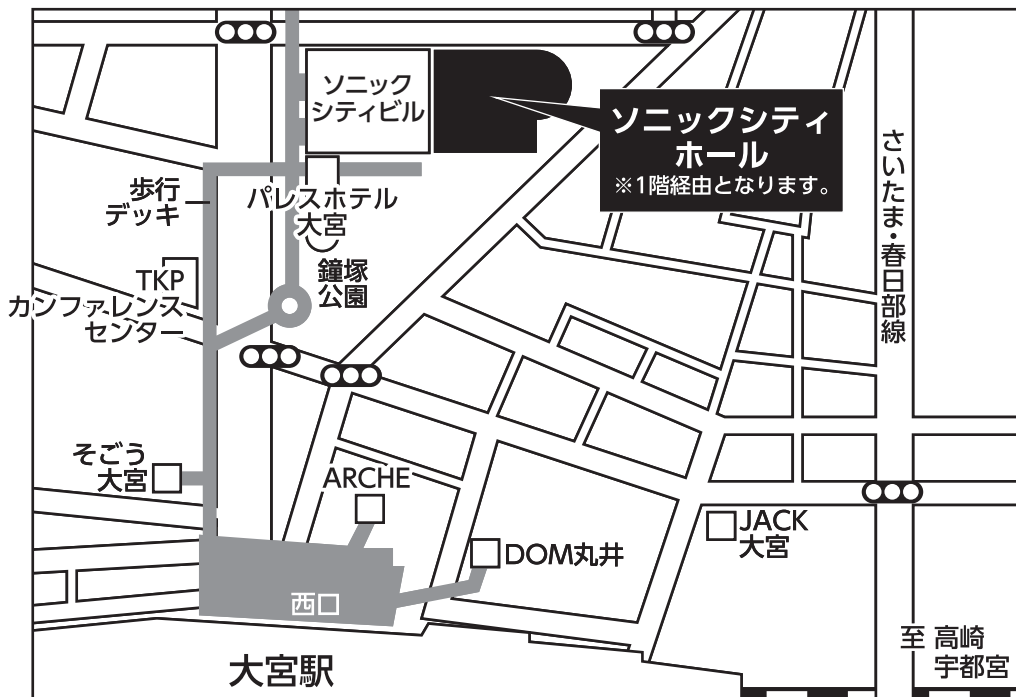

交通案内

会場周辺案内図

JR・東武野田線 大宮駅西口 歩行者デッキにて直結。徒歩3分。

会場案内

ソニックシティホール

4 F