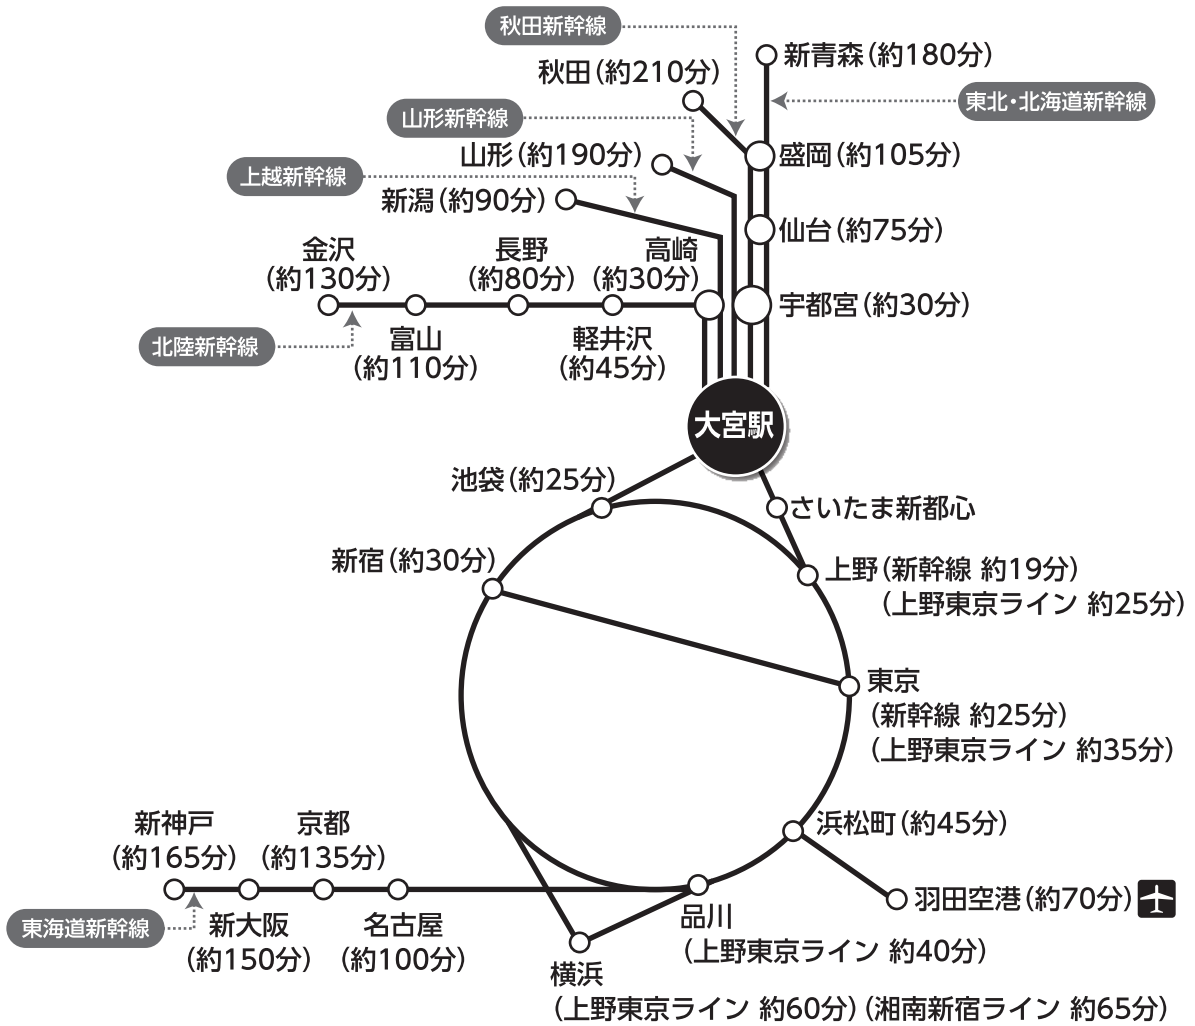

交通案内

会場周辺案内図

JR・東武野田線 大宮駅西口 歩行者デッキにて直結。徒歩3分。

会場案内

ソニックシティホール

4 F